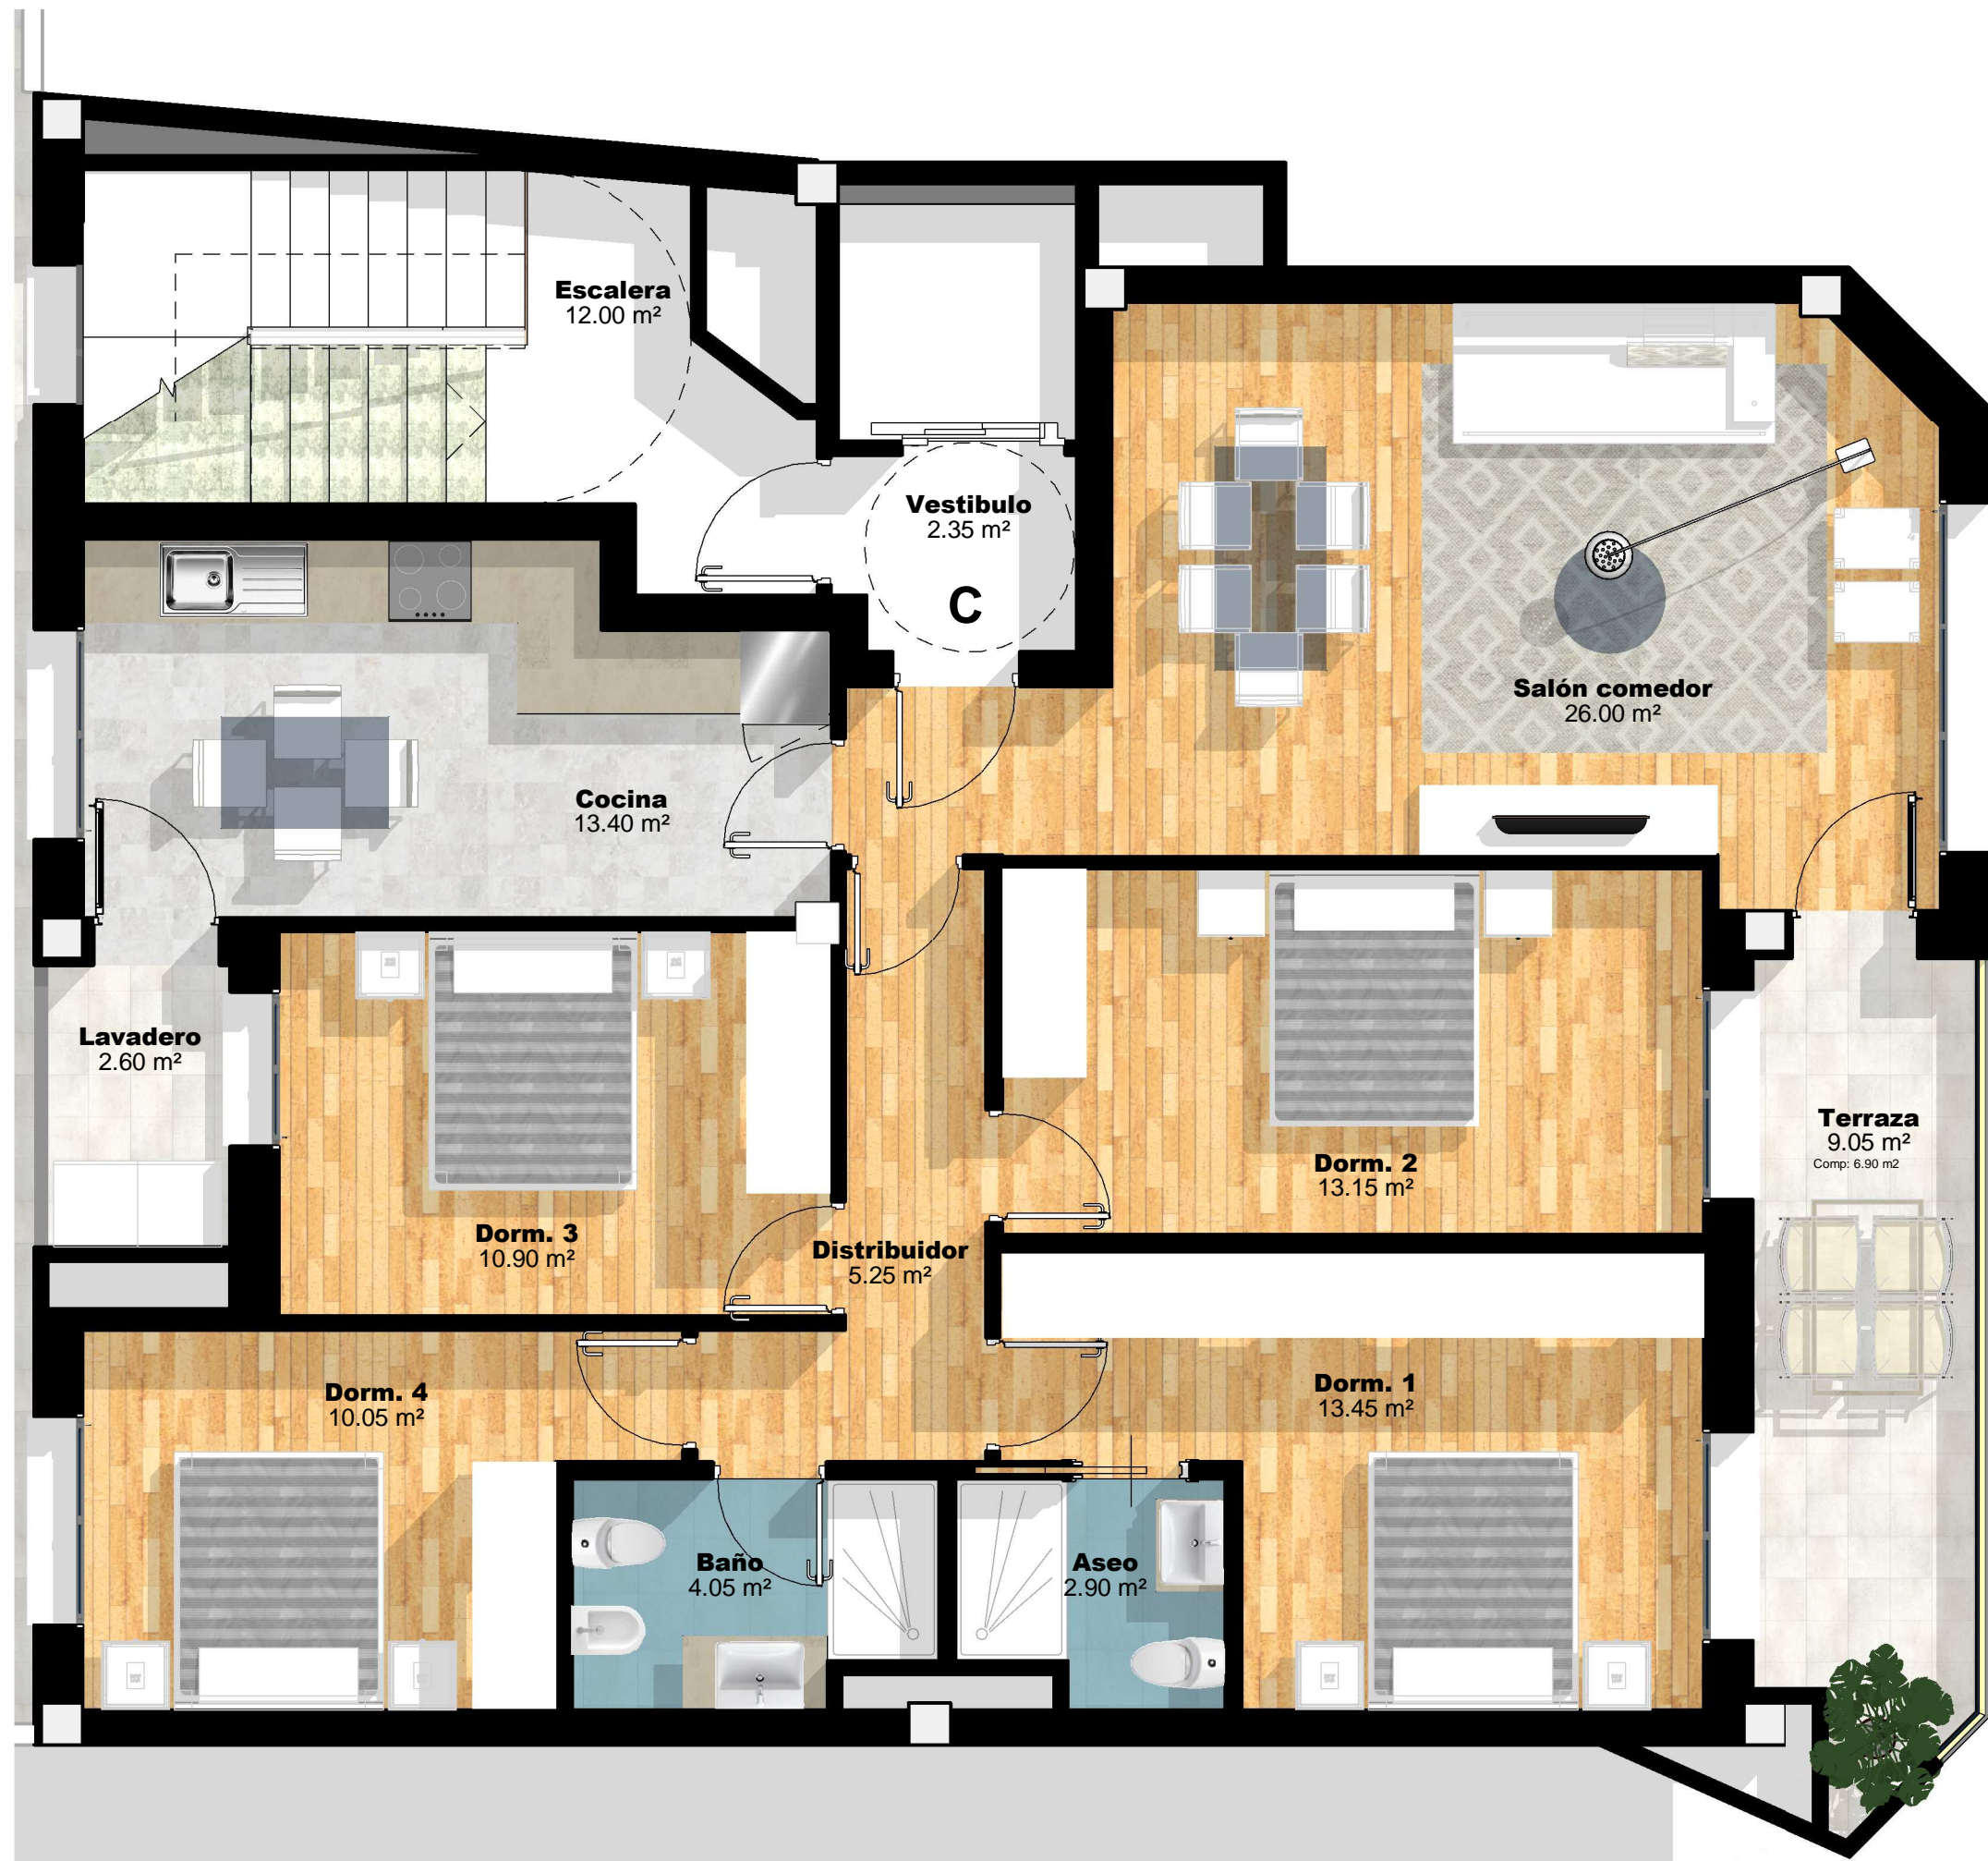

PLANTA TIPO. VIVIENDA C
Sup. construída : 126,80 m²

CALLE GRANADA, Nº 13