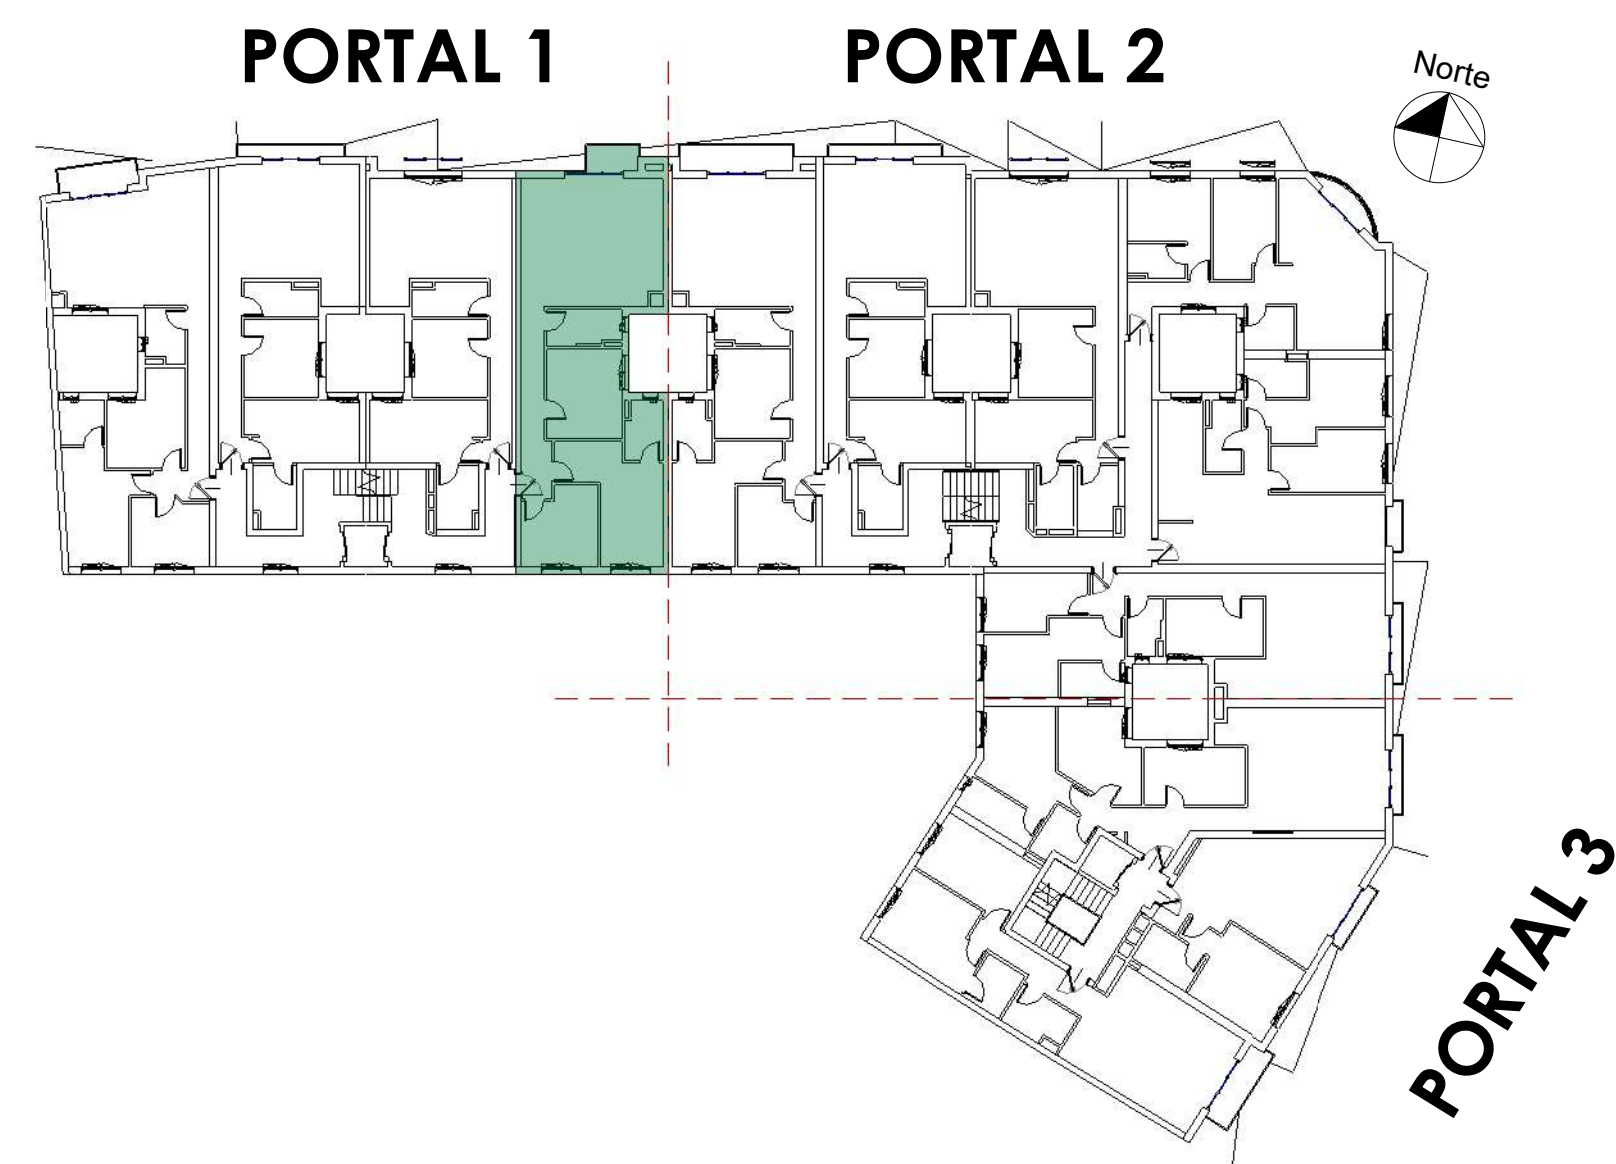

PORTAL 1 / 1ºD

Sup útiles P3-1ºD

Nombre	Área
--------	------

Balcón	2.25 m ²
Baño 1	4.08 m ²
Baño 2	3.60 m ²
Dorm. 1	9.03 m ²
Dorm. 2	10.56 m ²
Dorm. Ppal	14.01 m ²
Salón/Cocina/Dist	33.01 m ²
Vest.	3.04 m ²
Sup. útil total	79.58 m ²

Sup. Construida:

Sup. const Viv.: 94.40 m² aprox