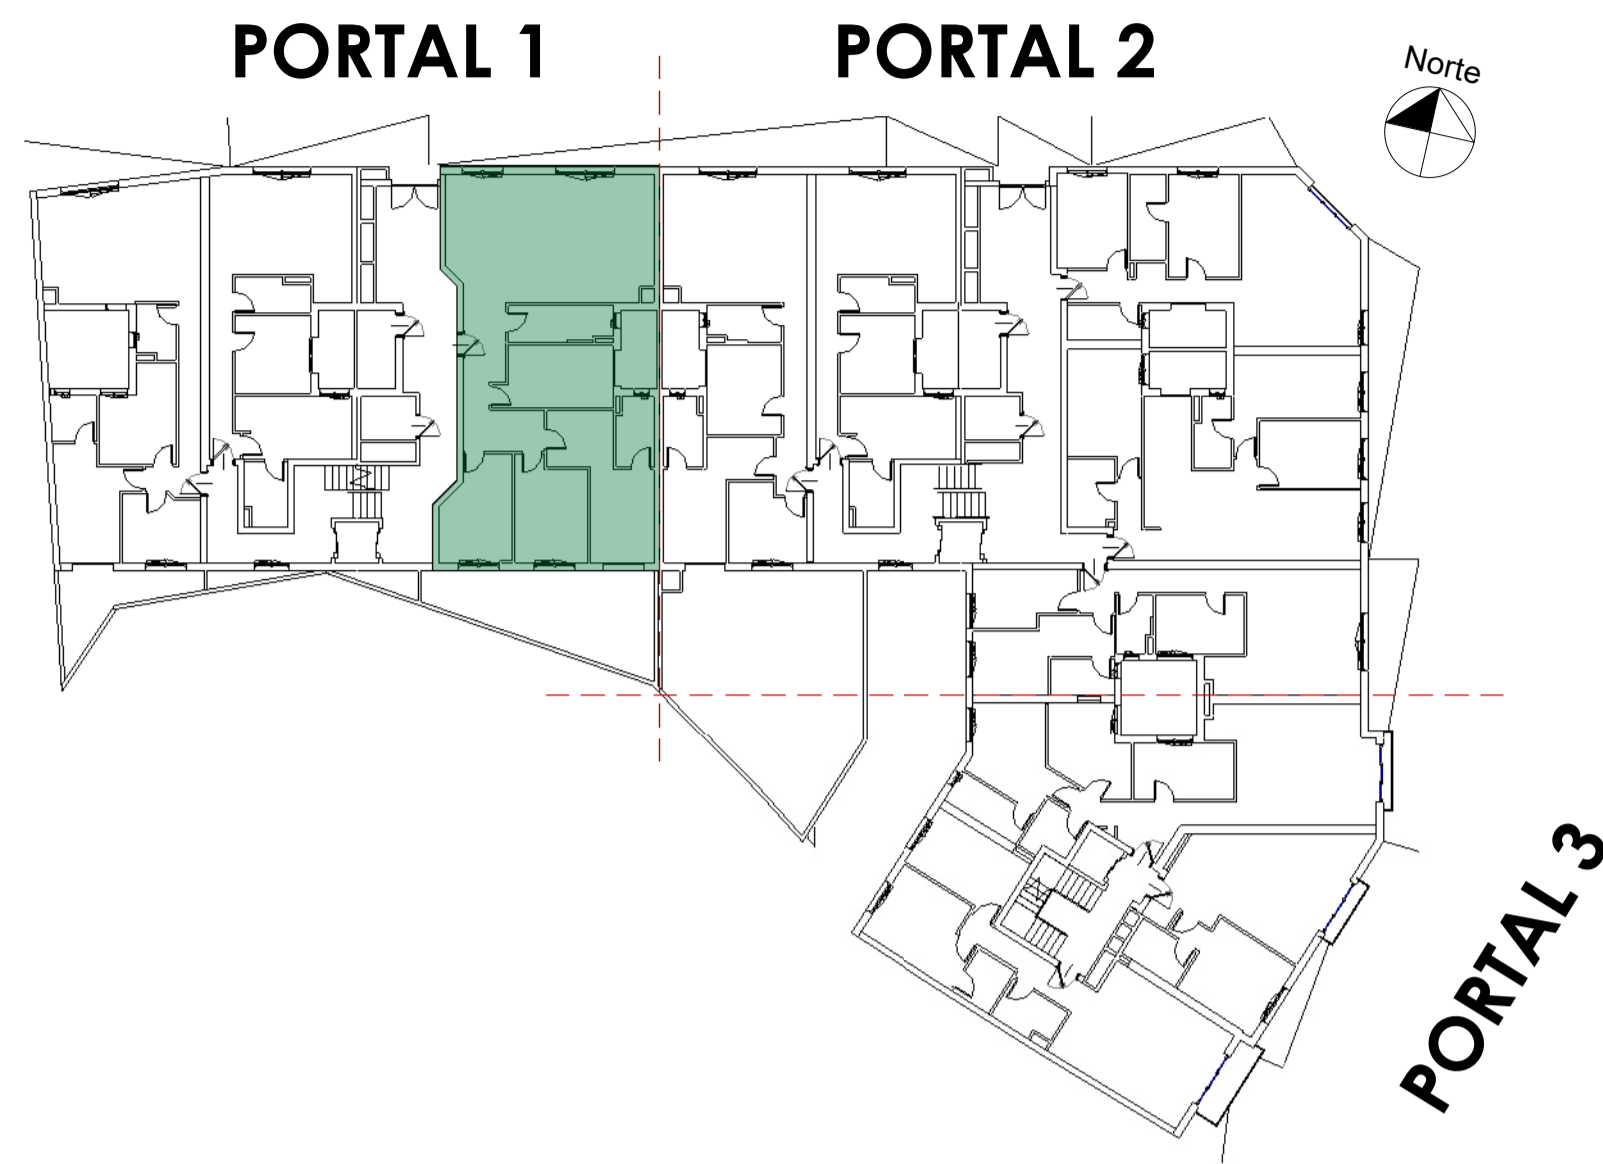

PORTAL 1 / BAJO C

Sup útiles P3-BAJO C	
Nombre	Área
Baño 1	5.86 m ²
Baño 2	4.03 m ²
Dorm. 1	11.46 m ²
Dorm. 2	11.00 m ²
Dorm. 3	11.02 m ²
Dorm. Ppal	15.45 m ²
Patio	4.47 m ²
Salón-Cocina	40.89 m ²
Terraza	26.01 m ²
Vest.	3.80 m ²
Vest.	7.54 m ²
Sup. útil total	141.53 m ²

Sup. Construida:

Sup. const Viv.: 120.70 m² aprox