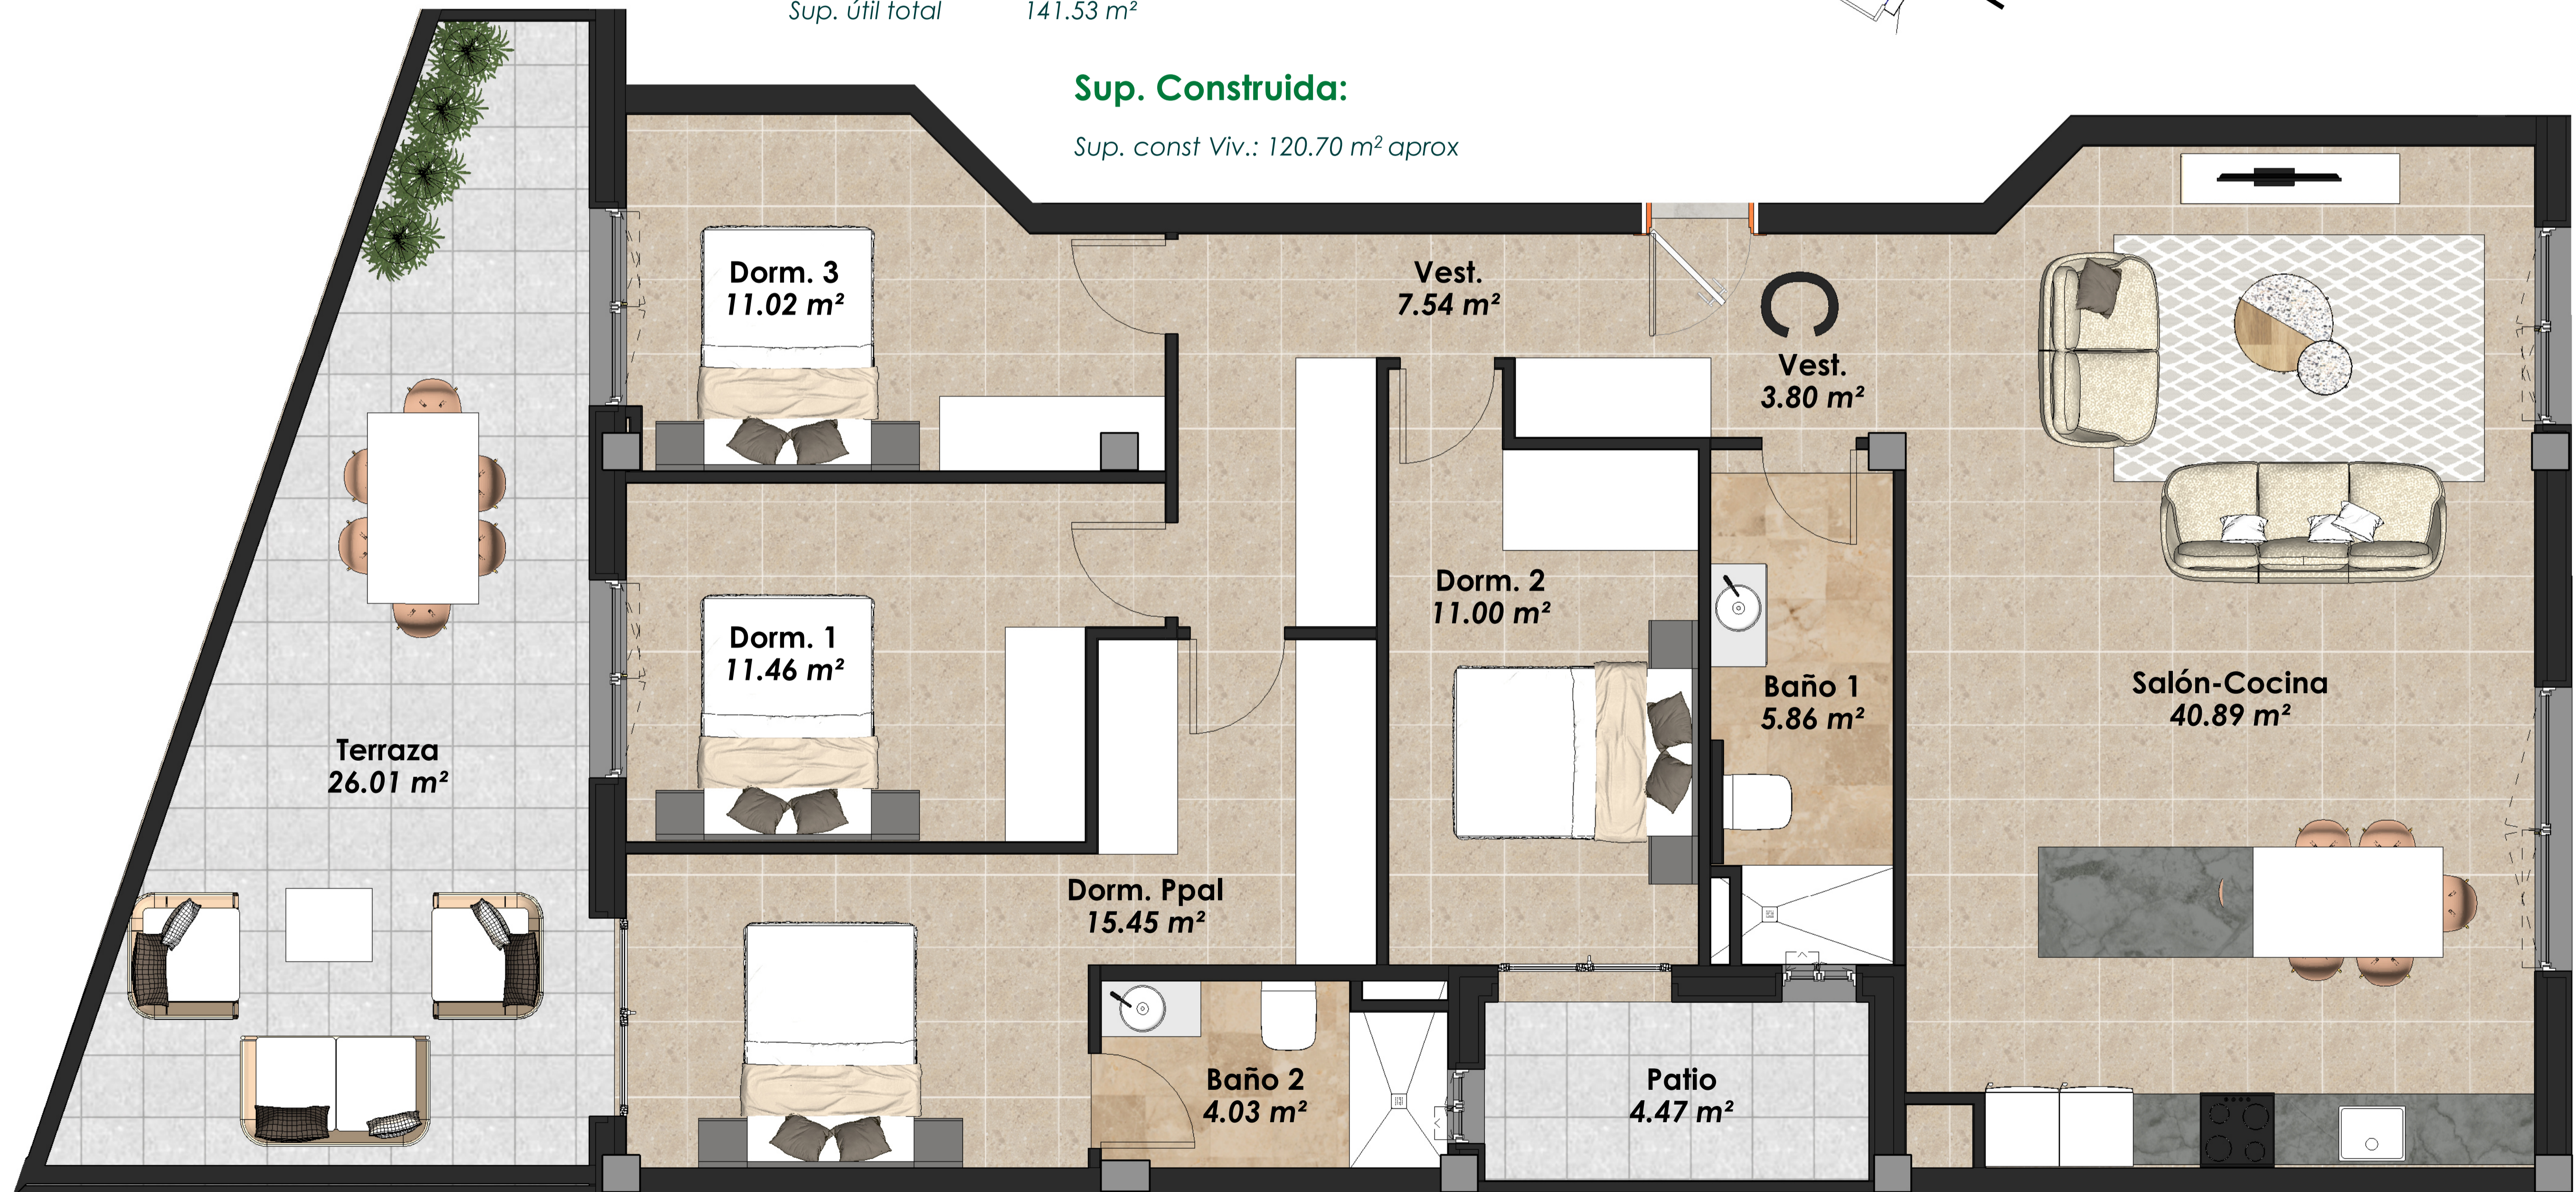

PORTAL 1 / BAJO C

Sup útiles P3-BAJO C	
Nombre	Área
Baño 1	5.86 m ²
Baño 2	4.03 m ²
Dorm. 1	11.46 m ²
Dorm. 2	11.00 m ²
Dorm. 3	11.02 m ²
Dorm. Ppal	15.45 m ²
Patio	4.47 m ²
Salón-Cocina	40.89 m ²
Terraza	26.01 m ²
Vest.	3.80 m ²
Vest.	7.54 m ²
Sup. útil total	141.53 m ²

Sup. Construida:

Sup. const Viv.: 120.70 m² aprox